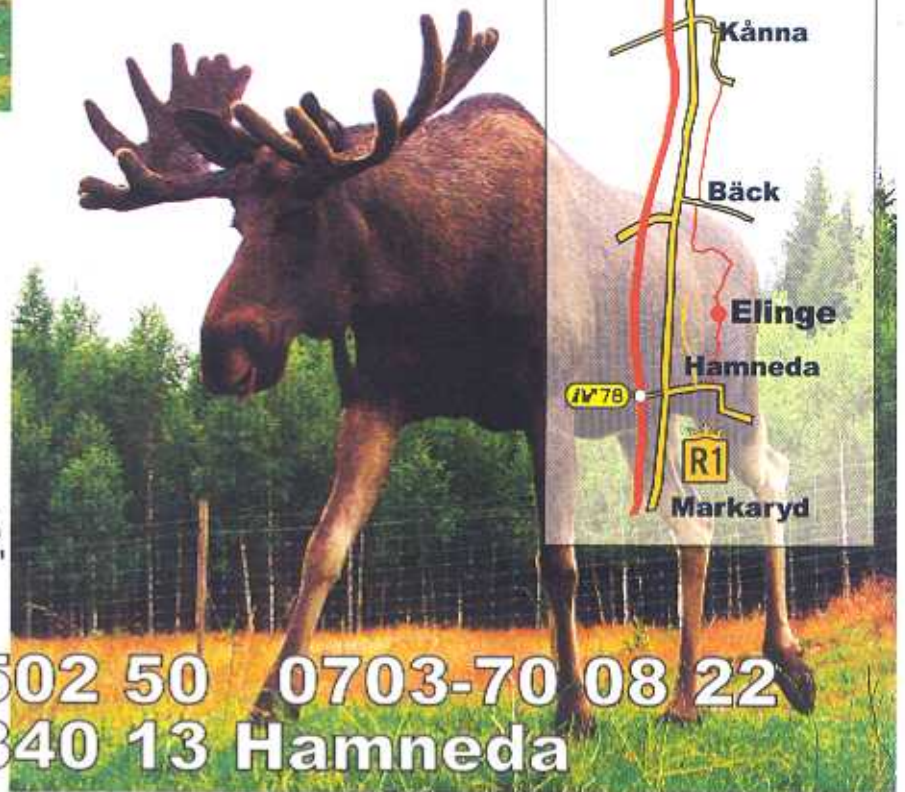

## Moose Country

*Gör ett besök i Elinge Älgpark..  
Som låter dig komma den svenska älgen  
så nära som möjligt i deras naturliga miljö...  
det unika för naturparken i Elinge.*

Alla får mata Älgarna!  
Anyone can feed the Mooses!  
Alle dürfen die Elche füttern!

Välkommen  
till vårt  
**Café**

*Make a visit to Elinge Älgpark...  
It allows You to come the Swedish elk  
as close as possible in their natural  
environment.. the unique Elinge Naturpark.*

Tele/Fax 0372-502 50 0703-70 08 22  
Elinge 340 13 Hamneda